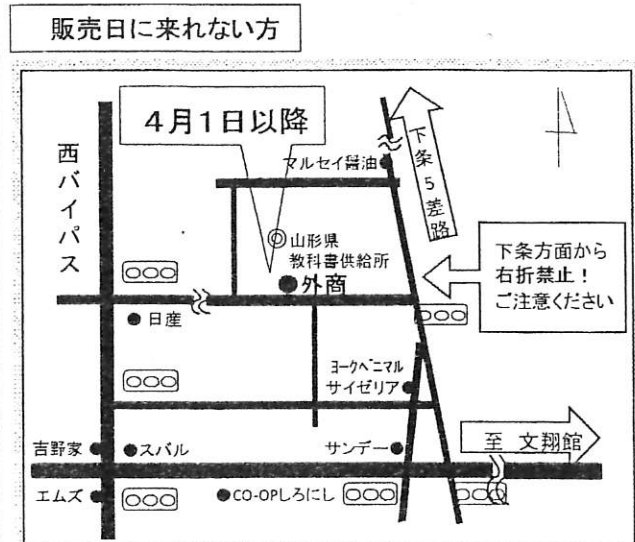

- 教科書売り場と駐車場について
販売期間中は、八文字屋本店裏の特設売場で販売しております。
また、駐車場は例年大変込み合いますので、ご了承願います。

お問い合わせ

八文字屋

外商事業部

山形市下条町三丁目 9-6

TEL023(633)3707

令和7年度

山形県立山形西高等学校 制服のご案内

合格 おめでとうございます

<採寸期間> 令和7年3月17日(月)～3月21日(金)

採寸時間 10:00～18:00

上記期間中に必ず採寸をお願いします

◆取扱店

イオン山形北店	023-682-5500	イオン山形南店	023-647-2221
ファッションワールドニシムラ山形嶋店	023-666-7281	スクールゾーンエスパル山形店	023-615-9511
布施弥七京染店	023-622-6317	スポーツ館寒河江店	0237-86-7232
ロビンららパーク天童店	023-651-3789		

※ 21日のイオン山形北店・イオン山形南店・スクールゾーンエスパル山形店の受付時間は17:30までとなります。

◆冬制服

品名	参考価格(税込)
上衣(セーラー)	24,200円～
スカート	19,360円～
スラックス(夏冬兼用)	9,020円～

◆夏制服

品名	参考価格(税込)
長袖セーラー	9,680円～
半袖セーラー	9,350円～
夏用スカーフ	2,365円
サマースカート	12,980円～

※ 式典での服装は、冬制服または夏制服のセーラーに、スカートまたはスラックスの着用となります。