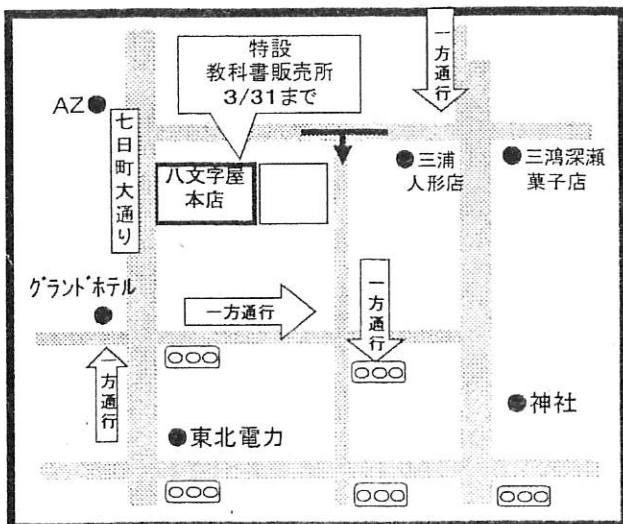

- 教科書売り場と駐車場について
販売期間中は、八文字屋本店裏の特設売場で販売しております。
また、駐車場は例年大変込み合いますので、ご了承願います。

お問い合わせ

八文字屋

外商事業部

山形市下条町三丁目 9-6

TEL023(633)3707

令和7年度

山形県立山形西高等学校 制服のご案内

合格 おめでとうございます

<採寸期間> 令和7年3月17日(月)～3月21日(金)

採寸時間 10:00～18:00

上記期間中に必ず採寸をお願いします

◆取扱店

イオン山形北店	023-682-5500	イオン山形南店	023-647-2221
ファッションワールドニシムラ山形嶋店	023-666-7281	スクールゾーンエスパル山形店	023-615-9511
布施弥七京染店	023-622-6317	スポーツ館寒河江店	0237-86-7232
ロビンららパーク天童店	023-651-3789		

※ 21日のイオン山形北店・イオン山形南店・スクールゾーンエスパル山形店の受付時間は17:30までとなります。

◆冬制服

品名	参考価格(税込)
上衣(セーラー)	24,200円～
スカート	19,360円～
スラックス(夏冬兼用)	9,020円～

◆夏制服

品名	参考価格(税込)
長袖セーラー	9,680円～
半袖セーラー	9,350円～
夏用スカーフ	2,365円
サマースカート	12,980円～

※ 式典での服装は、冬制服または夏制服のセーラーに、スカートまたはスラックスの着用となります。