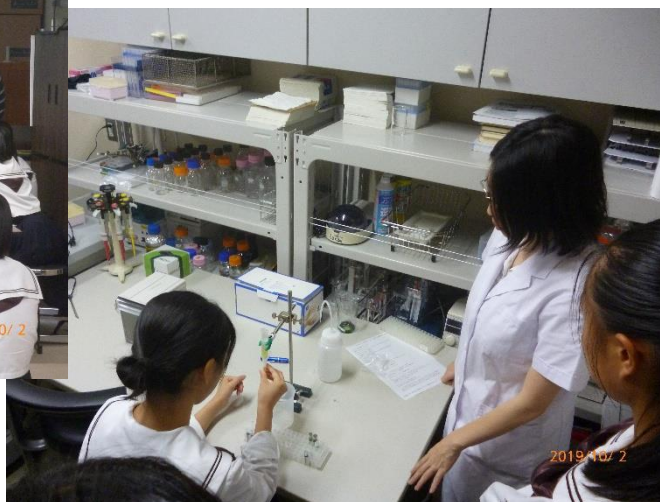

リケジョプロジェクト ～山形大学理学部訪問～

10月2日（水）13：30より、山形大学理学部の「女性研究者裾野拡大セミナー」に2年次の理型生徒を中心に54名及び1年次の来年度理型を希望する生徒67名で参加してきました。

1年次の生徒については、はじめに理学部全分野（数理学・物理学・化学・生物学・地球科学）の教育や研究の紹介があり、その後グループに分かれて女子学生や女性研究者との懇談が行われました。2年次の生徒については、事前に希望した学問分野（数学・物理・化学・生物・地学）に分かれて、大学の先生から講義や実験の指導をいただき、更には高校の理科室にはないような実験設備や実験装置がある研究室を見学し、理学部で行われている先端研究に触れることができました。

< 2年次の講義・実験風景 >

< 1年次の全体説明・懇談風景 >