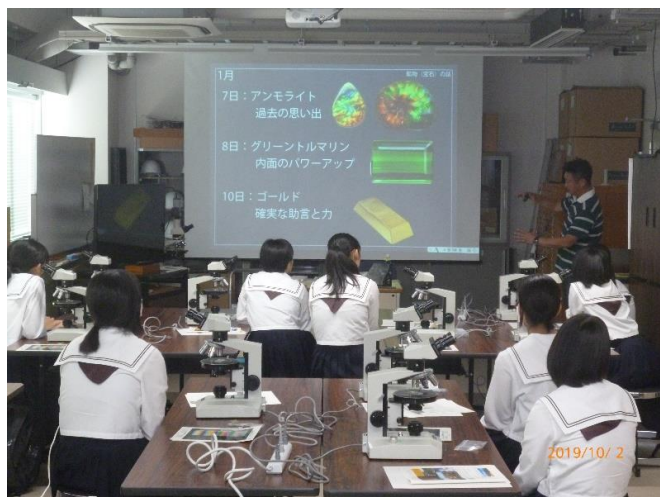

リケジョプロジェクト ～山形大学理学部訪問～

10月2日（水）13：30より、山形大学理学部の「女性研究者裾野拡大セミナー」に2年次の理型生徒を中心に54名及び1年次の来年度理型を希望する生徒67名で参加してきました。

1年次の生徒については、はじめに理学部全分野（数理学・物理学・化学・生物学・地球科学）の教育や研究の紹介があり、その後グループに分かれて女子学生や女性研究者との懇談が行われました。2年次の生徒については、事前に希望した学問分野（数学・物理・化学・生物・地学）に分かれて、大学の先生から講義や実験の指導をいただき、更には高校の理科室にはないような実験設備や実験装置がある研究室を見学し、理学部で行われている先端研究に触れることができました。

< 2年次の講義・実験風景 >

< 1年次の全体説明・懇談風景 >